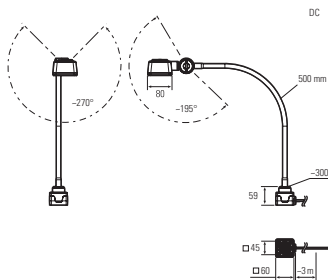

LED Arbeitsplatzleuchte

LED workplace luminaire

CENALED SPOT DC, Flexarm

Artikelnr.: 121012-01
EAN: 4260556623719

Bestell-Nr.:	121012-01
Modell:	CENALED SPOT
Bauform:	LED Arbeitsplatzleuchte mit Schwanenhals
Leuchtmittel:	High Power LED
Lampenleistung:	~8,5 W
Lampenlichtstrom:	1120 lm
Lampenlichtausbeute:	134 lm/W
Lichtverteilung:	direkt
Lichtfarbe:	Neutralweiß (5000K)
Anschlusswert Leuchte:	24V DC \pm 10%
Betriebsgerät:	-
Anschluss Leuchte:	3 m Anschlussleitung, Ölflex, mit offenen Leitungsenden
Schutzart:	IP67
Schutzklasse:	III
Abstrahlwinkel:	30°
Betriebstemperatur:	-10... +50 °C
Farbwiedergabe (Ra):	> 80
Lampenlebensdauer:	> 60.000 h
Material Gehäuse:	Aluminium (pulverlackiert)
Länge Flexarm [A]:	500 mm
Sockelhöhe (B):	59 mm
Befestigung:	Anschraubsockel
Gewicht:	800 g
Bruttogewicht:	1400 g
Risikogruppe (DIN EN 62471):	freie Gruppe
Befestigungszubehör:	Magnethalterung optional
Dimmbar:	ja, über Taster am Leuchtenkopf, Ein/Aus und Dimmen
Kennzeichnung:	CE, UKCA, ETL Listed
Gefertigt in:	Deutschland
Besonderheit:	Universell einsetzbare Arbeitsleuchte mit hoher Schutzart